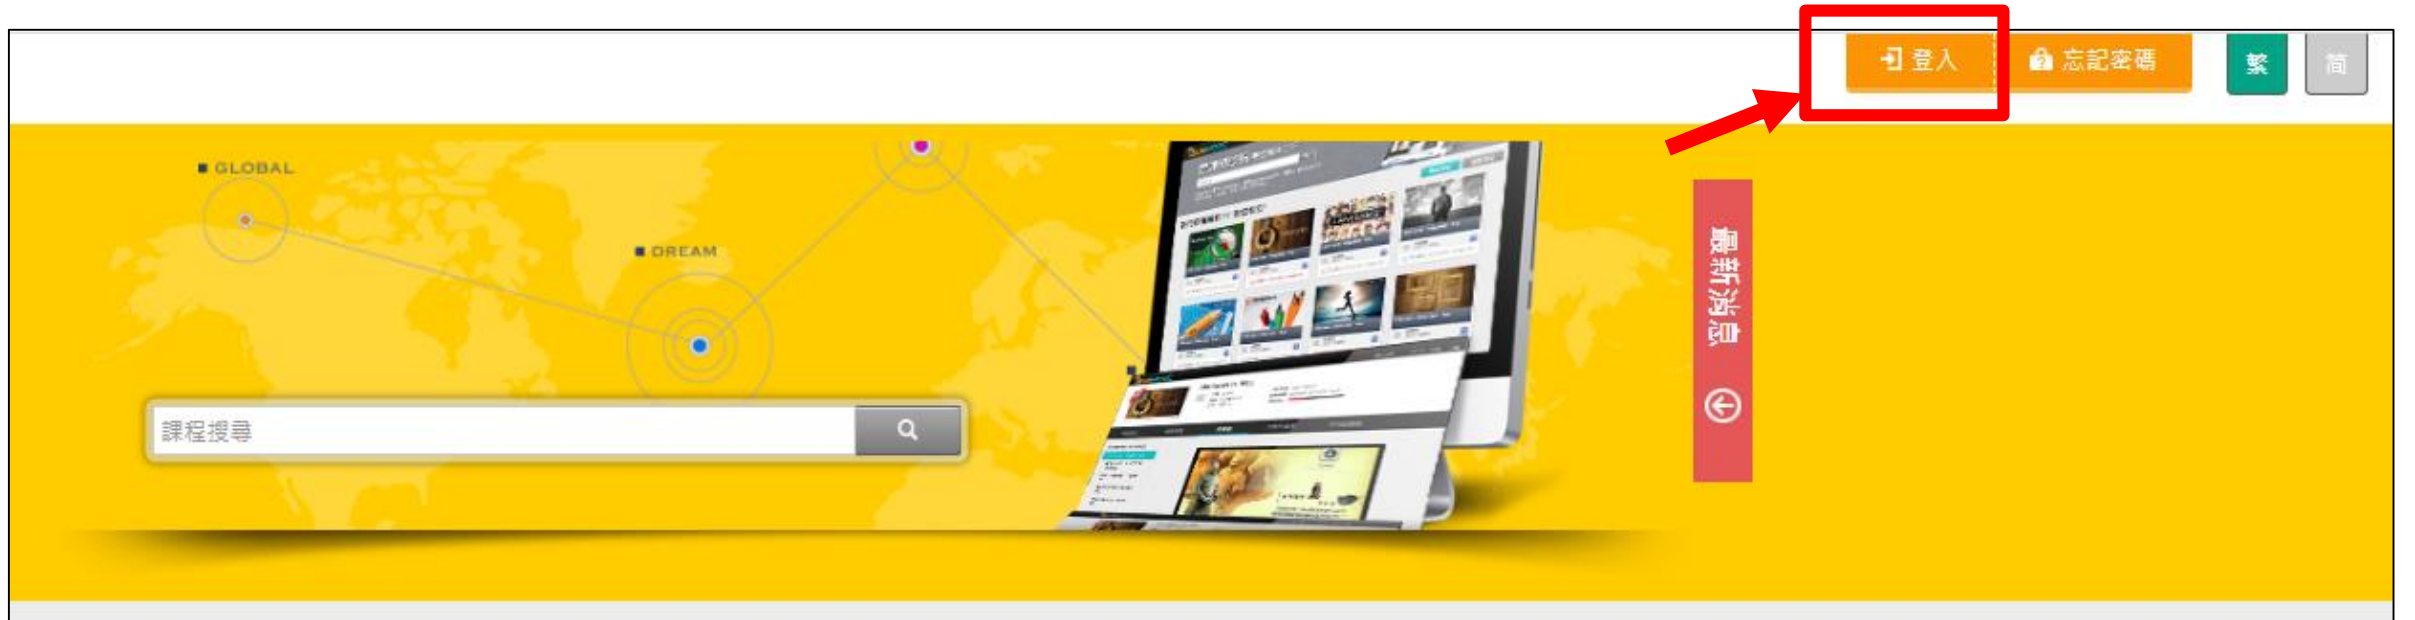

3. 點選右上方『登入』