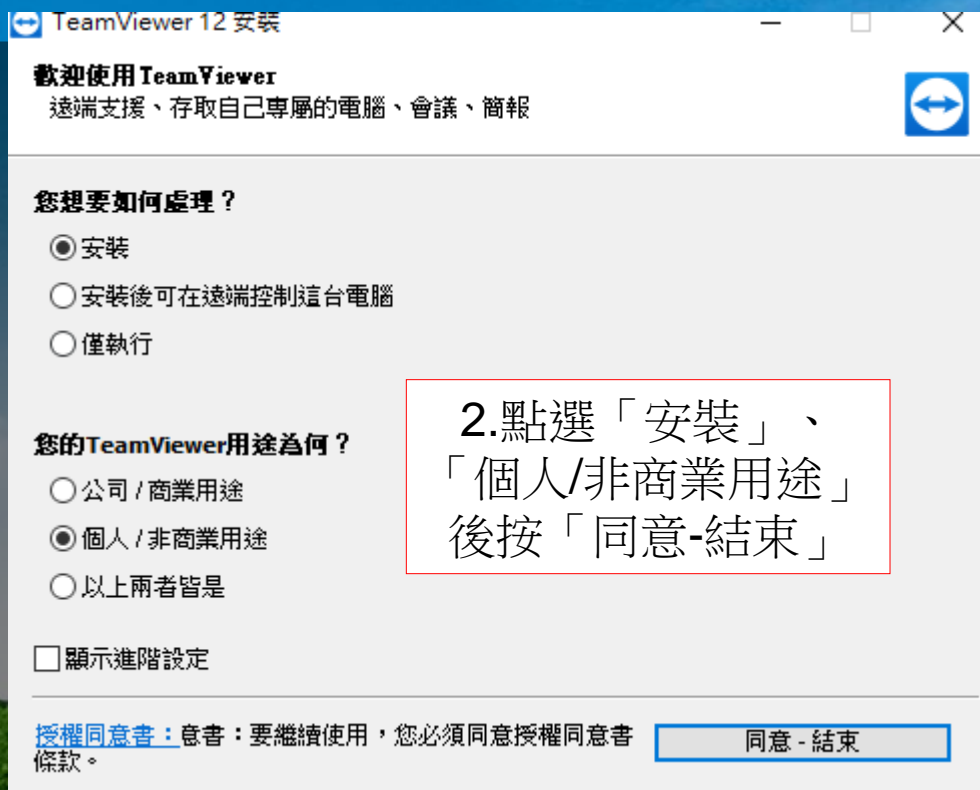

# 中臺科技大學

關於中臺 行政單位 教學

未來學生 **在校學生** 教職員 校友 訪客 Visitors

EIP登入 帳號: \_\_\_\_\_ 密碼: \_\_\_\_\_

媒體 MEDIA

在校學生

在校學生

[在校學生] 資訊系統	[在校學生] 網路資訊	[在校學生] 學生資訊
校務行政系統	中臺科技大學雲端平台	證照專區
校務行政系統行動版學生登入	Google校園版雲端平台服務	學生手冊
數位學習網	Live ABC英語學習系統	校內工讀資訊
直接進入EIP WEBMAIL	Funday英語新聞資源學習網	生活與服務課程【生活與服務證照】
課程地圖系統	英檢寫作大師	學雜費減免
學生Eportfolio學習歷程	智彙大師	弱勢助學金
學生Eportfolio學習平台生涯規劃範例	MyET口說自學軟體	就學貸款
UCAN大專校院就業職能平台	全民英檢網路學習資源測驗平台E-Testing	校內外獎助學金
ucan職業興趣常模查詢表	線上掃毒	各項就學獎補助
圖書館館藏查詢	最新求才公告	學生平安保險
圖書館資料庫檢索Databases	職涯發展網求才公告	心靈輔導活動區
【New】數位學習網行動學園操作說明	學務處電子報	學生申訴
用 Google Chrome 瀏覽器開啟相關系統 (校務行政系統、電子公文、數位學習網、EIP)	職涯發展網	無障礙學習區
【※】瀏覽器安全性設定+取消封鎖視窗+報表列印	生涯電子報	學生宿舍
【※】瀏覽器安全性設定+取消封鎖視窗+報表列印	國家考試模擬平台	反詐騙宣導
【※】瀏覽器安全性設定+取消封鎖視窗+報表列印		學生兵役
【※】瀏覽器安全性設定+取消封鎖視窗+報表列印		智慧財產權
【※】瀏覽器安全性設定+取消封鎖視窗+報表列印		臺灣銀行列印繳費單

遠端遙控 (TeamViewer)

下載安裝檔案

1.把儲存在桌面上的檔案  
(TeamViewer安裝檔)

用滑鼠左鍵點2下，進行安裝

2.點選「安裝」、  
「個人/非商業用途」  
後按「同意-結束」

※安裝過程看到安全性警告的話  
直接按「執行」或「是」就可以了

1.對「TeamViewer」檔案點2下  
執行TeamViewer主程式

2.會出現以下視窗，此時只要產生的ID跟密碼  
告訴控制端,即可接受操控